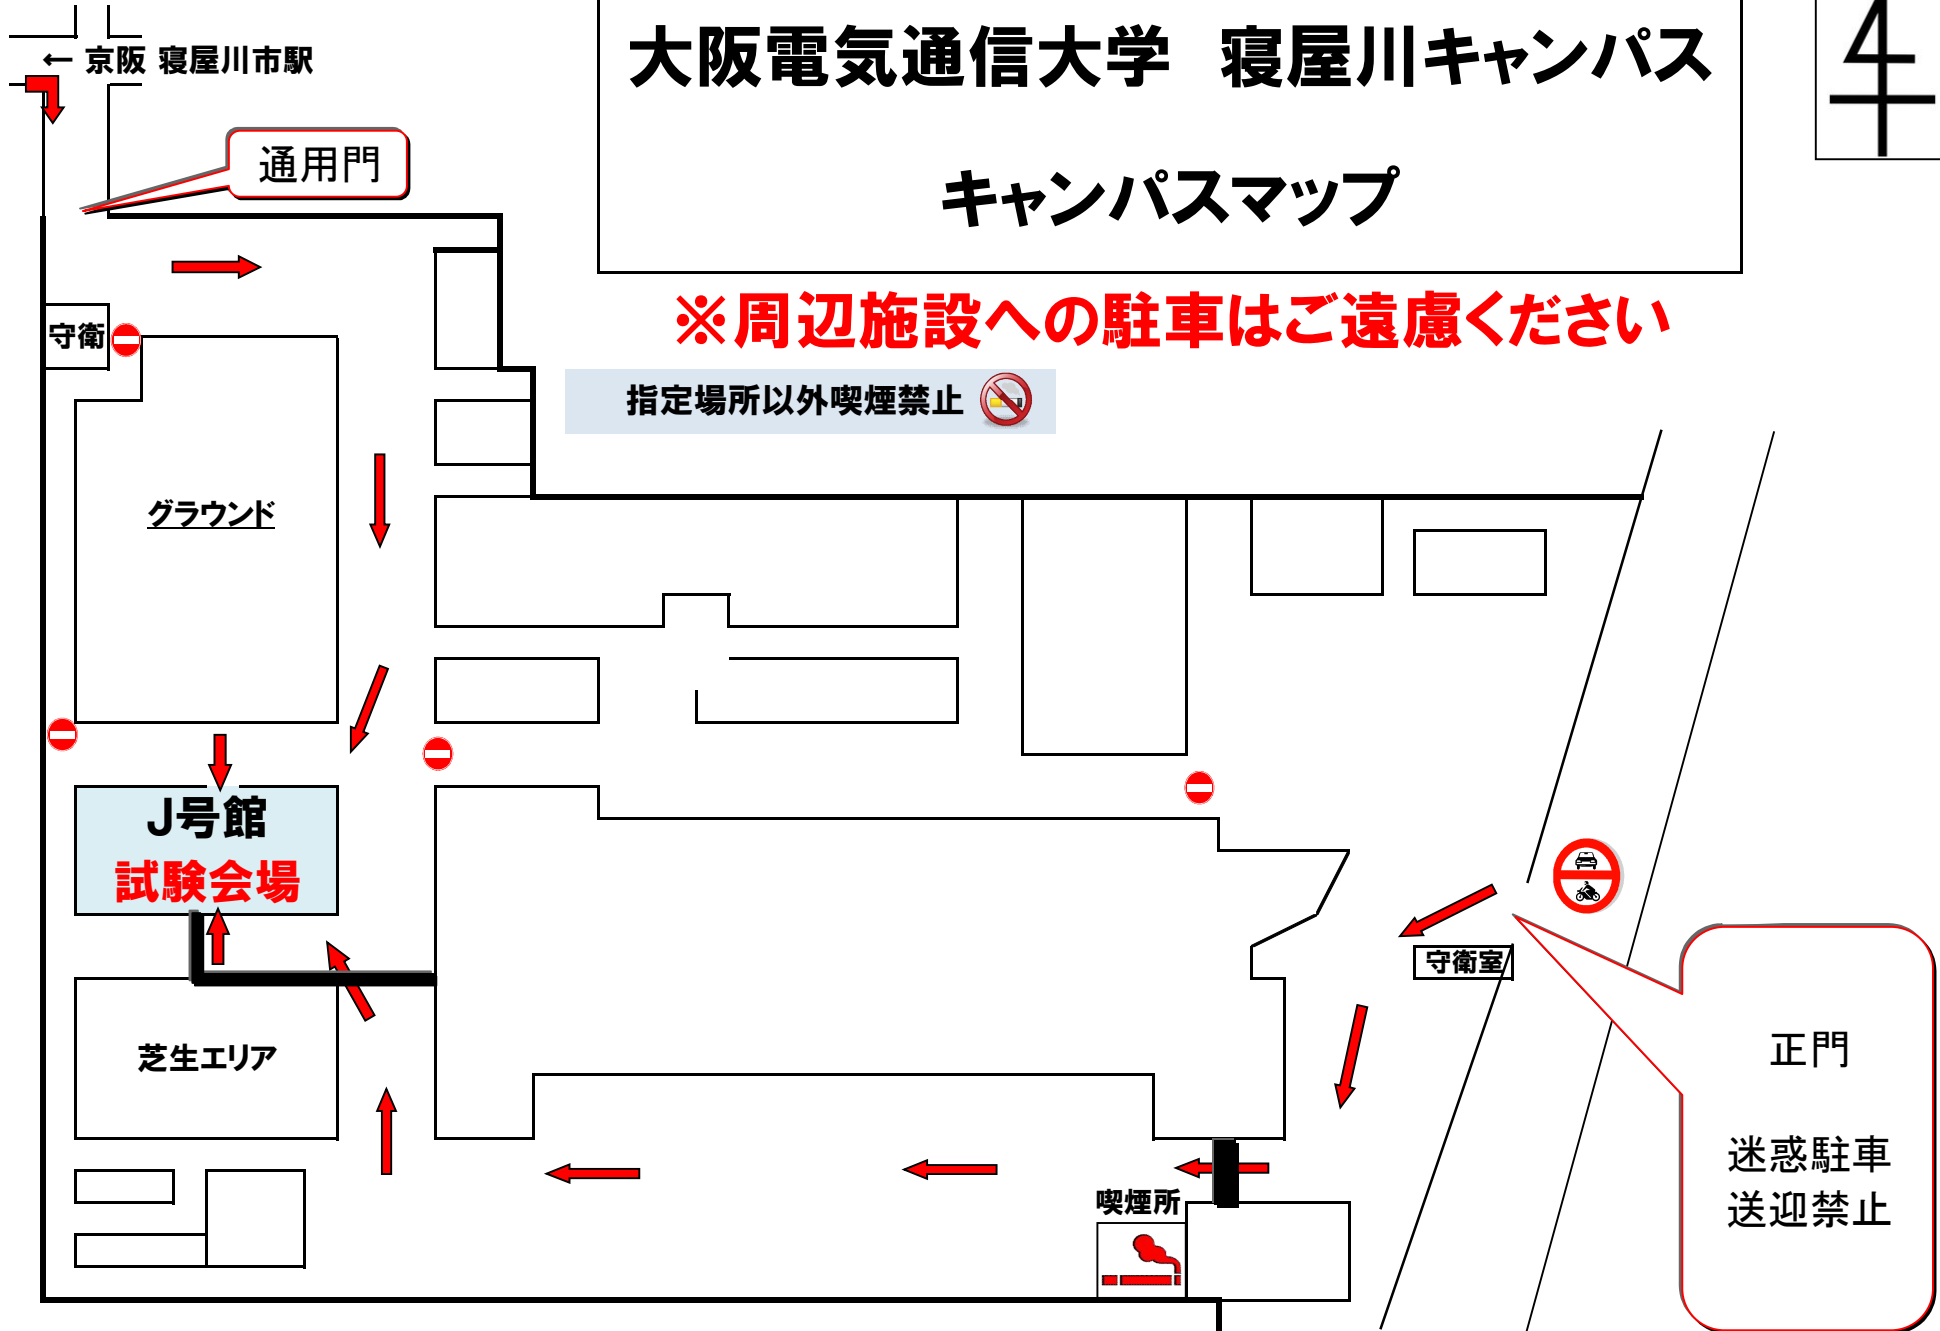

大阪電気通信大学 寝屋川キャンパス

キャンパスマップ

※周辺施設への駐車はご遠慮ください

指定場所以外喫煙禁止 

通用門

守衛

グラウンド

J号館
試験会場

芝生エリア

守衛室

喫煙所

正門

迷惑駐車
送迎禁止